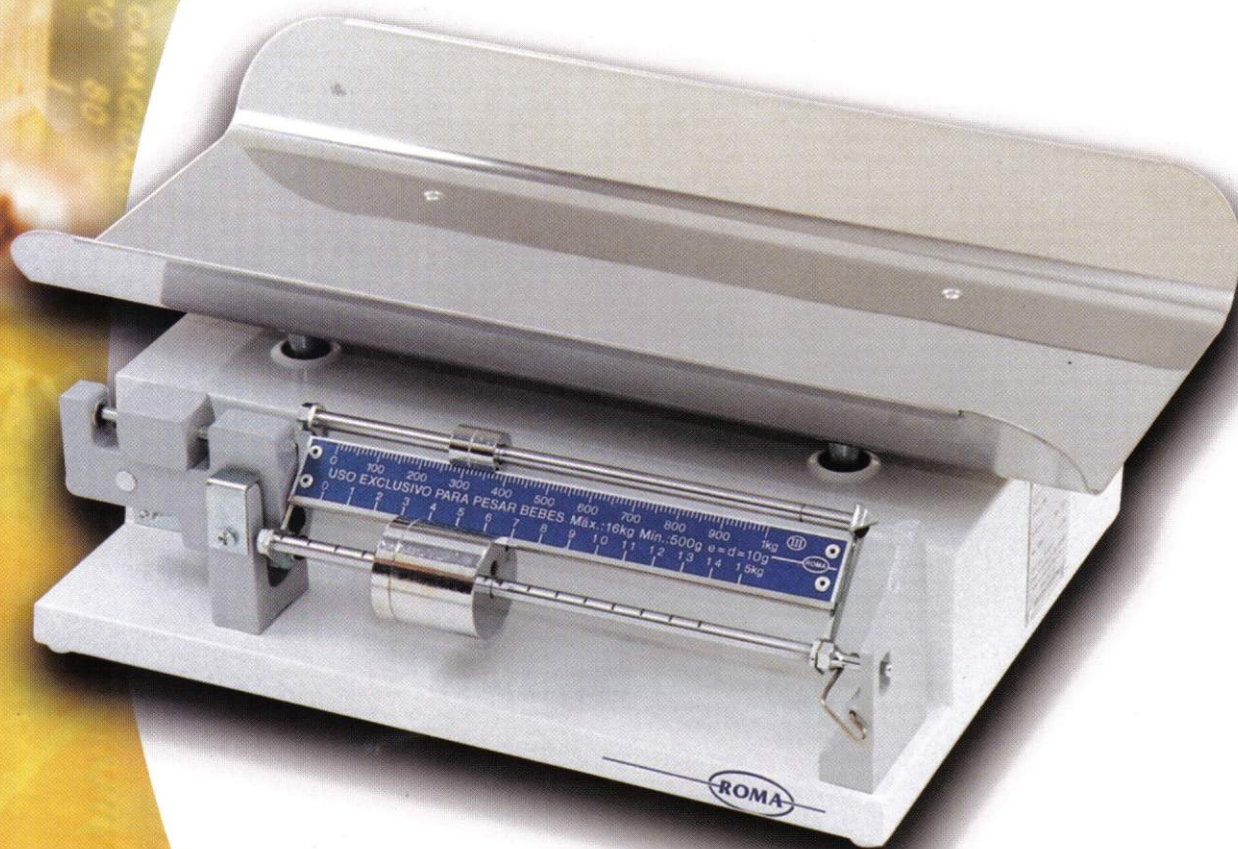

Balanza para pesar bebés

Sistema de fácil lectura a barra y cursores. Escala graduada grabada en relieve, en acero inoxidable. Tratamiento anticorrosivo de superficies. Galvanizado electrolítico de componentes internos. Sistema de palancas oscilante. Dispositivo de traba de brazo. Asientos y cuchillas de acero con tratamiento térmico de extrema dureza y rectificado de precisión. Barras de deslizamiento de los cursores en acero revestidas de cromo duro. Estructura totalmente metálica recubierta con pintura epoxi termoconvertible. Libre de mantenimiento. Colores opcionales. Garantía 5 años.

Capacidad máxima: 16 kg
Capacidad mínima: 500 g
Escala superior de 0 a 1 kg grad. por 10 g
Escala inferior de 0 a 15 kg grad. por 1 kg
Bandeja en acero inoxidable, involucable

Todos los modelos están aprobados por el Departamento de Metrología Legal de la Secretaría de Comercio Interior de la Nación.